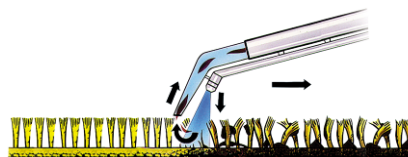

家用喷抽式多功能清洗机 **独特机型**

SE 3001

概述

最小型的全能清洗机，用于小面积清洗，将水与清洁剂混合液在压力的作用下喷入待洗表面，然后将溶有污物的混合液抽回至污水槽中，经过清洗的地毯及地面略有潮感，风干后，您就可以在上面体验清洁的感觉。

订货号：**1.081-301**

标准备件

- 2 米长配有手柄的喷水抽吸软管
- 2 根直管
- 吸尘扒头，缝隙扒头
- 喷抽扒头（可以吸水）
- 扁平过滤器
- 清洗液一包
- 纸尘袋一个

技术参数

空气流量	78 升/秒
真空度	190 毫巴
清/污水箱容积	5/6 升
最大额定功率	1400 瓦
喷抽效率	1 升/分钟
电源线	5 米
喷射压力	1 巴
重量	7 千克
尺寸（长 x 宽 x 高）	370x290x470 毫米

产品描述与应用

专业清洁机型家用化，目前尚无同类产品可与之匹敌，使用喷抽式全能清洗机可以对地面、地毯、车座以及其他布艺制品进行深层清洗，操作简单，使用正确的配件，可以达到更好的清洁效果。加上除螨清洁剂进行清洁，可以进行除螨清洁，并将在清洗表面形成长达9个月的抑螨效果，平时还可以用作一般的吸尘吸水机使用。